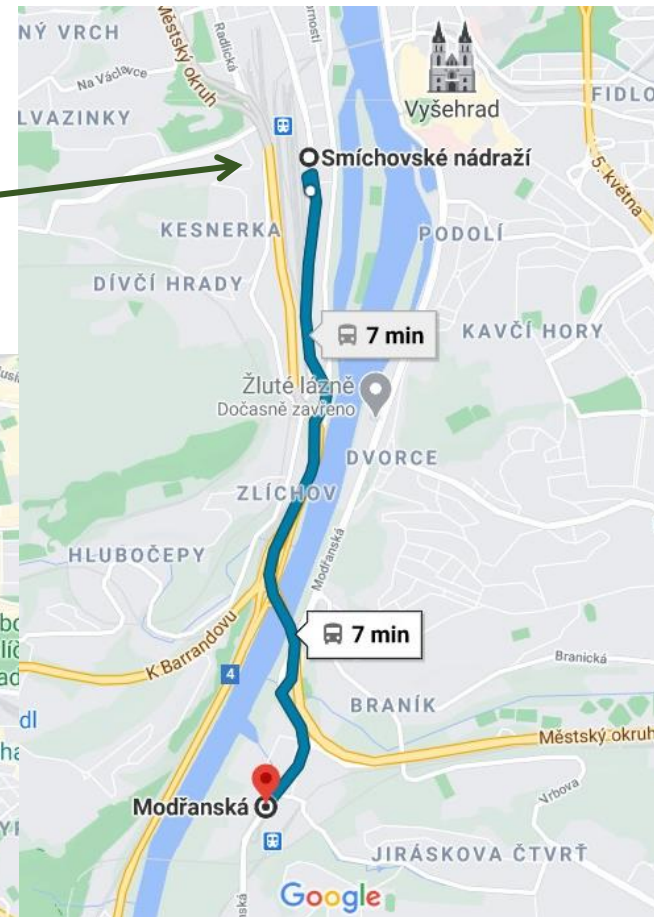

Rehabilitace

- masérna
- posilovna
- fyzioterapie

Dopravní spojení k nám

Metro „B“ Smíchovské nádraží	bus 190	7 min.
Metro „B“ Palackého náměstí	tram 2, 3, 17	11 min.
Metro „C“ Kačerov	vlak S	7 min.
	bus 106	17 min.
Metro „A“ Staroměstská	tram 17	19 min.
Hlavní nádraží	vlak OS	17 min.