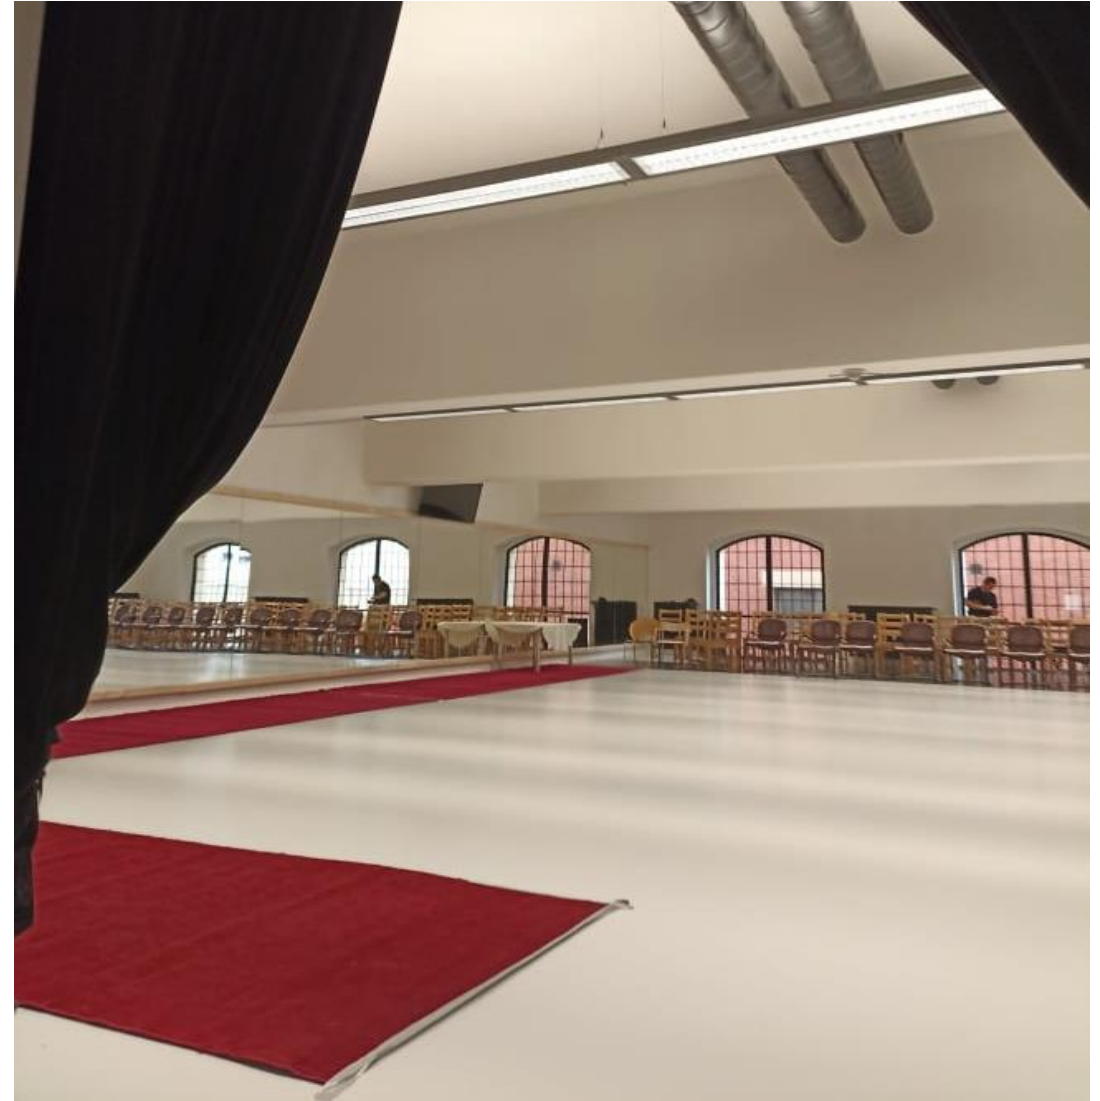

Taneční studia