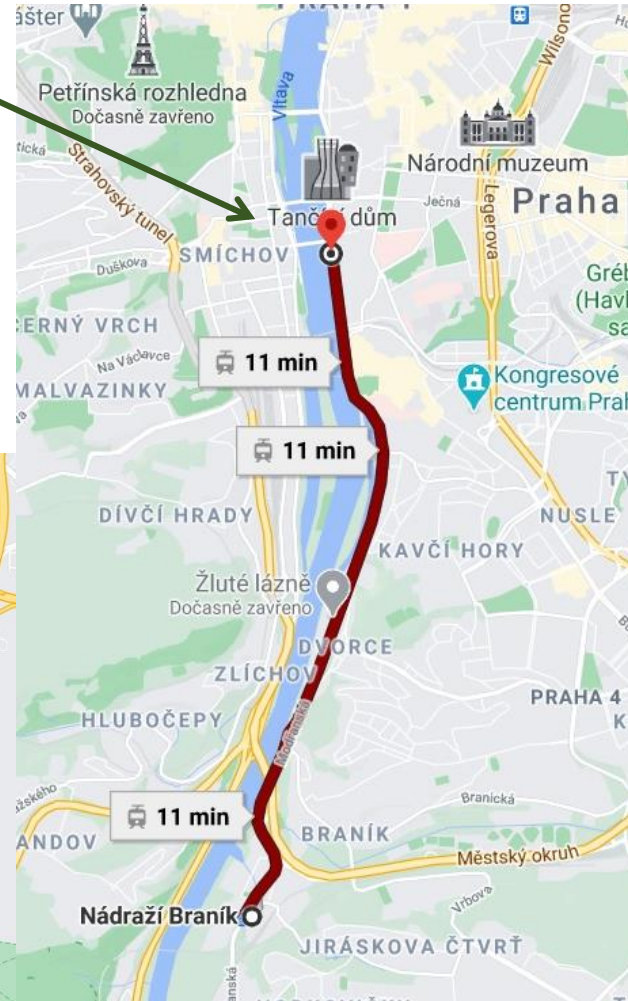

Rehabilitace

- masérna
- posilovna
- fyzioterapie

Dopravní spojení k nám

Metro „B“ Smíchovské nádraží	bus 190	7 min.
Metro „B“ Palackého náměstí	tram 2, 3, 17	11 min.
Metro „C“ Kačerov	vlak S	7 min.
	bus 106	17 min.
Metro „A“ Staroměstská	tram 17	19 min.
Hlavní nádraží	vlak OS	17 min.