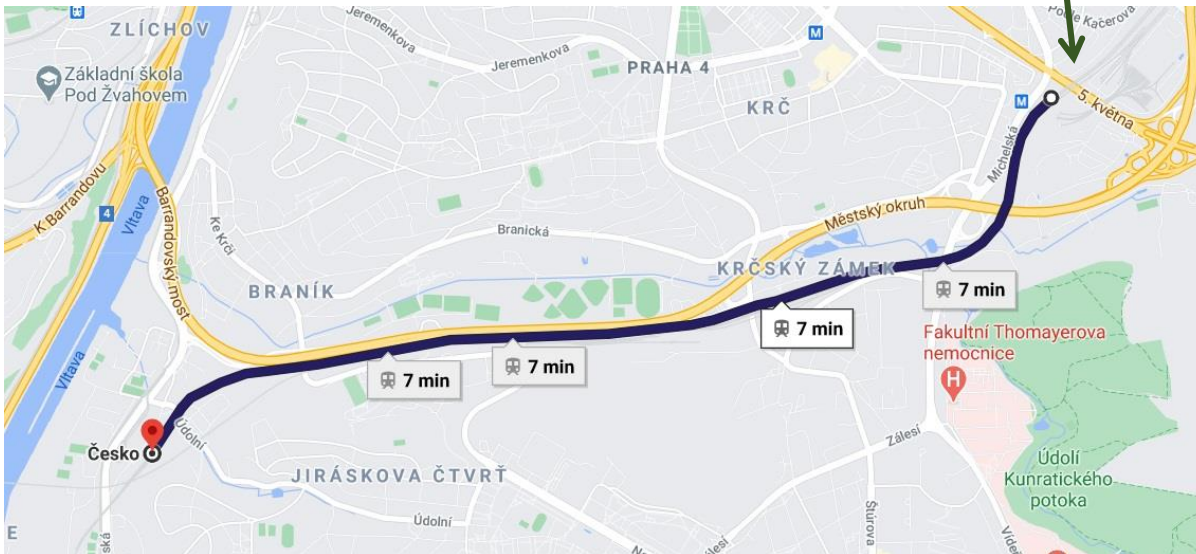

Rehabilitace

- masérna
- posilovna
- fyzioterapie

Dopravní spojení k nám

Metro „B“ Smíchovské nádraží	bus 190	7 min.
Metro „B“ Palackého náměstí	tram 2, 3, 17	11 min.
Metro „C“ Kačerov	vlak S	7 min.
	bus 106	17 min.
Metro „A“ Staroměstská	tram 17	19 min.
Hlavní nádraží	vlak OS	17 min.