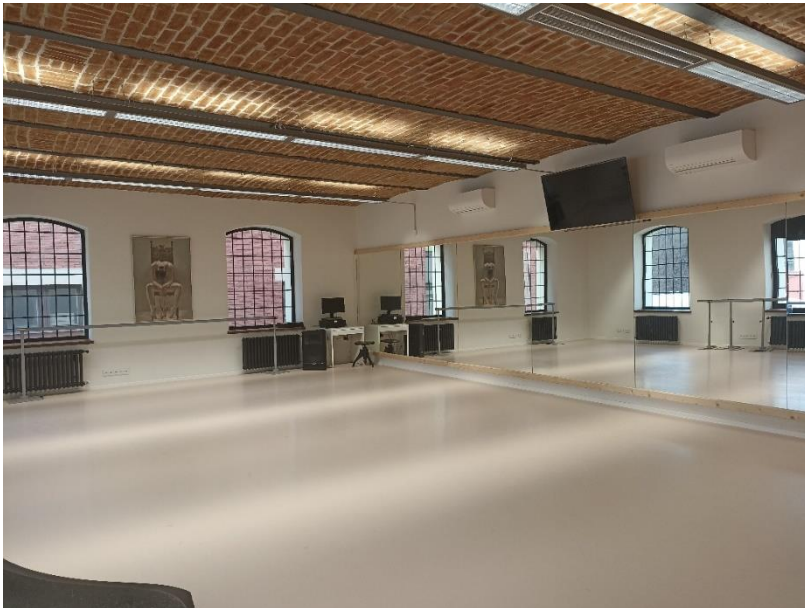

Kapacita

V Domě tanečního umění je k dispozici zatím celkem 3126 m² plochy (Stará varna a část Sladovny):

- cvičné jeviště a 5 tanečních studií
- 5 učeben s videoprojekcí
- aula – koncertní síň
- 2 studovny
- laboratoř audio – video
- produkční a provozní zázemí – kanceláře a sklady, knihovna, videotéka
- historický archiv tanečního umění, copy centrum
- posilovna, rehabilitace, masérna
- šatny a hygienické a stravovací zázemí pro cca 200 osob
- krejčovna, kostymérna, prádelna, dílna, rekvizitárna, sklad scénických technologií
- sklady sportovního a kondičního vybavení

Taneční studia

6 moderně vybavených tanečních sálů

- odpružená podlaha s baletizolem
- hudební nástroje pro korepetici
- Audio – video soustava pro výuku choreografií
- mobilní baletní tyče
- klimatizace

Taneční studia

Studovny

- prostor pro samostudium
- úložné prostory pro studijní materiály
- zázemí pro odpočinek studentů o přestávkách

Učebny

- 5 plně vybavených učeben pro teoretickou gymnaziální výuku
- moderní vybavení (PC, projektory, plátna, posuvné tabule)